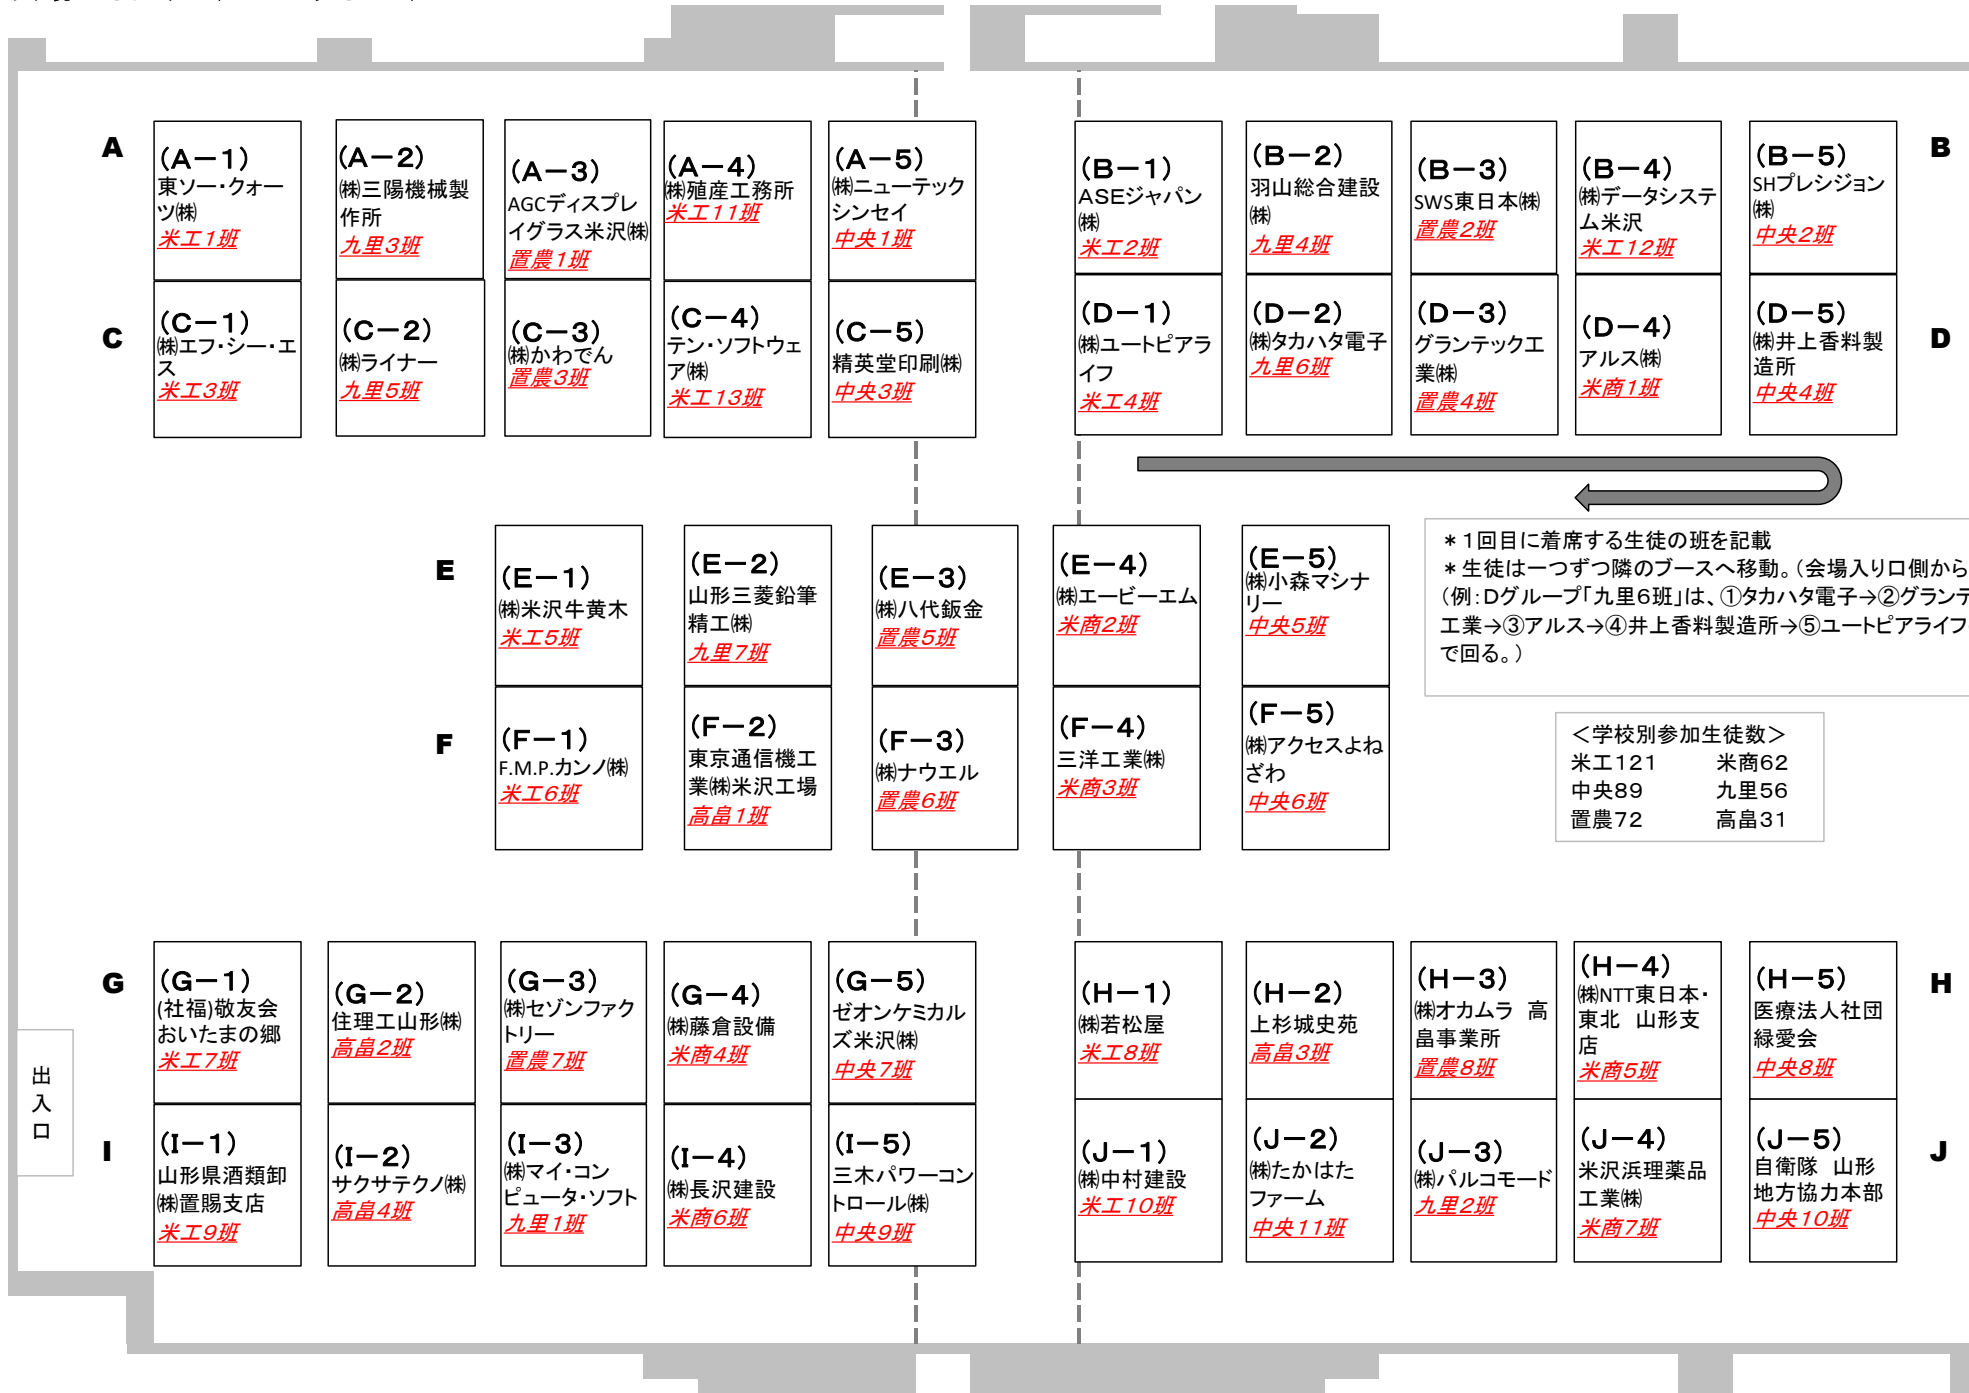

会場レイアウト(1F ブライトン)

出入口